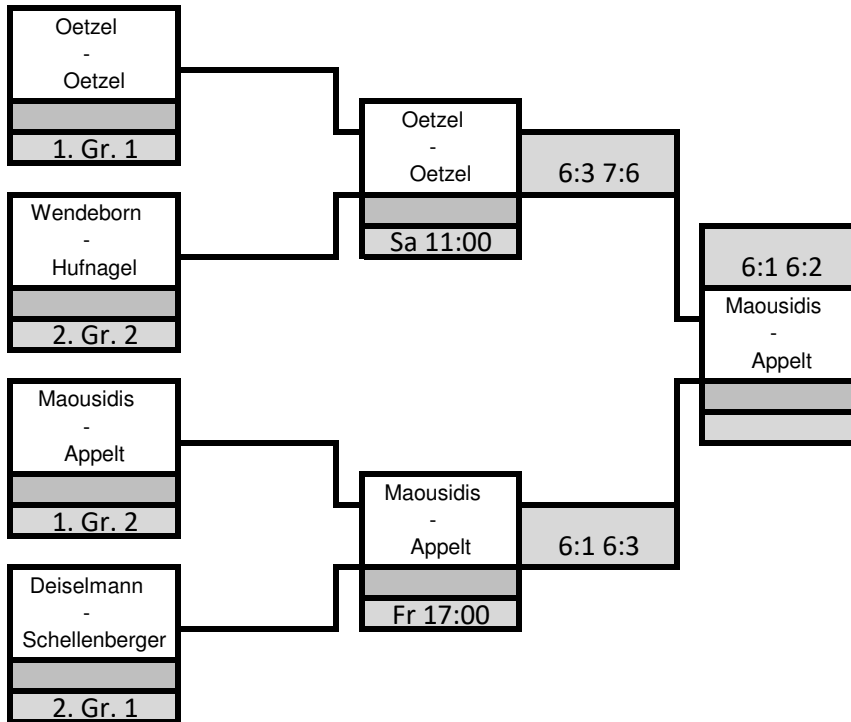

Hauptrunde Damen

Hauptrunde Mixed 120+